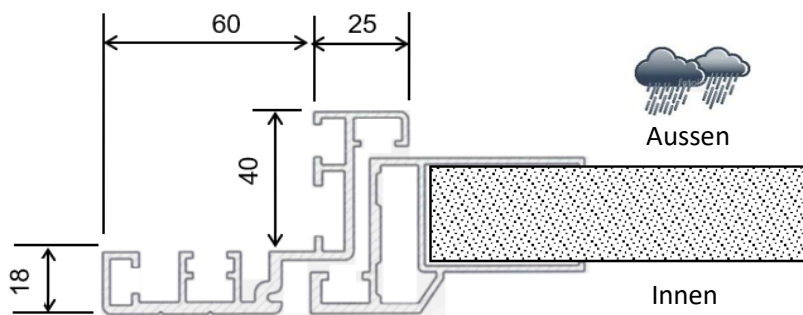

Lieferfrist

Standard-Ausführung 4 Wochen

Schnittzeichnungen Schwelle

Schwelle
43/33

Bodenabschluss mit Schwelle Winkelrahmen

Schwelle mit 4-kt. Rohr
30/30

Bodenabschluss mit Schwelle Blockrahmen

Bodenabschluss Schwellenlos

Schwellenlos mit Bürstendichtung

Schnittzeichnungen Profile

Schnitt Blockzarge

Schnitt Winkelzarge standard

**Schnitt Winkelzarge mit doppeltem Anschlag (muss bei Bestellung zusätzlich vermerkt werden)
Wenn Türe innen montiert wird**

Horizontal-/Verticalschnitt Blockrahmen und Winkelrahmen

Blockrahmen

Winkelrahmen

Horizontal-/Verticalschnitt Schiebetüre

Schiebetüre

Wandmontage
(mit Winkel und
Einlaufschuh)

Einlaufschuh

Ausführung mit
Hackenschloss