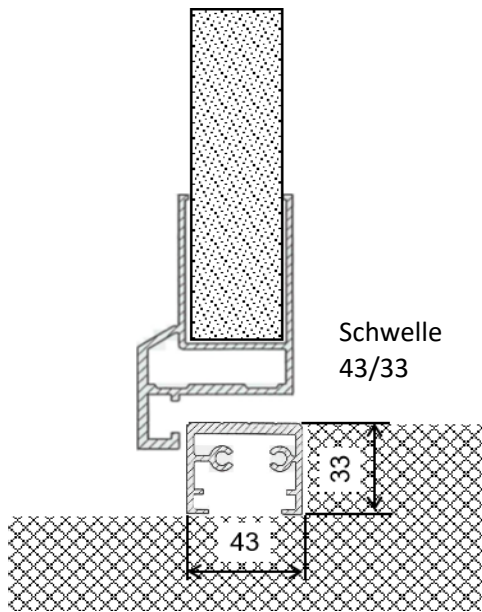

Lieferfrist

Standard-Ausführung 4 Wochen

Schnittzeichnungen Schwelle

Schwelle
43/33

Bodenabschluss mit Schwelle Winkelrahmen

Schwelle mit 4-kt. Rohr
30/30

Bodenabschluss mit Schwelle Blockrahmen

Bodenabschluss Schwellenlos