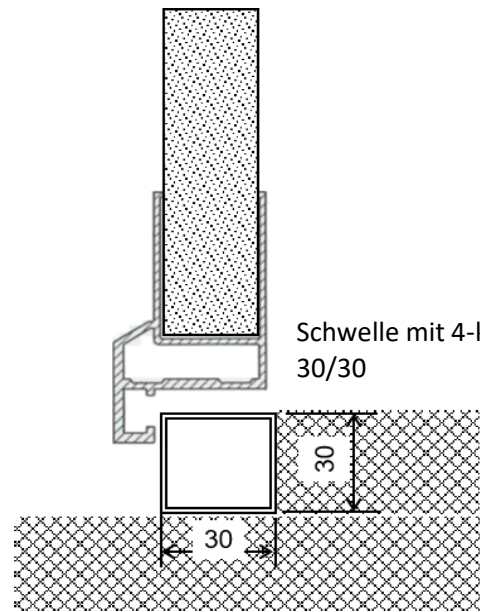

Lieferfrist

Standard-Ausführung 4 Wochen

Schnittzeichnungen Schwelle

Schwelle
43/33

Bodenabschluss mit Schwelle Winkelrahmen

Schwelle mit 4-kt. Rohr
30/30

Bodenabschluss mit Schwelle Blockrahmen

Bodenabschluss Schwellenlos