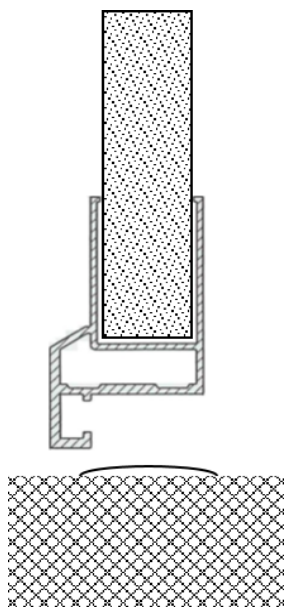

	Höhe in cm	Breite in cm	bis 140	bis 150	bis 160	bis 180	bis 200	bis 220	bis 240
			bis 210	2635	2695	2770	2860	2990	3155
		bis 240	2765	2835	2920	3035	3190	3375	3525
		bis 260	2890	2970	3065	3205	3385	3590	3770
		bis 280*	3400*	3490*	3595*	3755*	3955*	4180*	4380*

Lieferfrist

Standard-Ausführung 4 Wochen

Schnittzeichnungen Schwelle

Schwelle
43/33

Bodenabschluss mit Schwelle Winkelrahmen

Schwelle mit 4-kt. Rohr
30/30

Bodenabschluss mit Schwelle Blockrahmen

Bodenabschluss Schwellenlos

Schwellenlos mit Bürstendichtung

Schnittzeichnungen Profile

Schnitt Blockzarge

Schnitt Winkelzarge standard

**Schnitt Winkelzarge mit doppeltem Anschlag (muss bei Bestellung zusätzlich vermerkt werden)
Wenn Türe innen montiert wird**