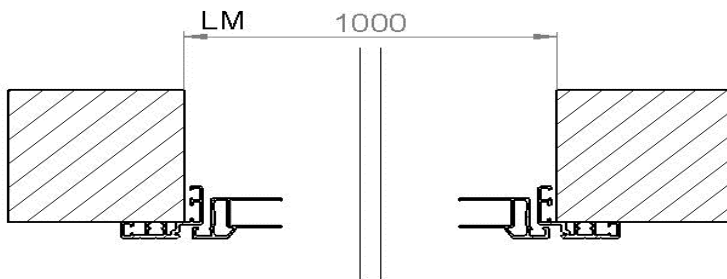

Schwellenlos mit Bürstendichtung

Schnittzeichnungen Profile

Schnitt Blockzarge

Schnitt Winkelzarge standard

**Schnitt Winkelzarge mit doppeltem Anschlag (muss bei Bestellung zusätzlich vermerkt werden)
Wenn Türe innen montiert wird**

Horizontal-/Verticalschnitt Blockrahmen und Winkelrahmen

Blockrahmen

Winkelrahmen

Horizontal-/Verticalschnitt Schiebetüre

Schiebetüre

Wandmontage
(mit Winkel und
Einlaufschuh)

Einlaufschuh

Ausführung mit
Hackenschloss