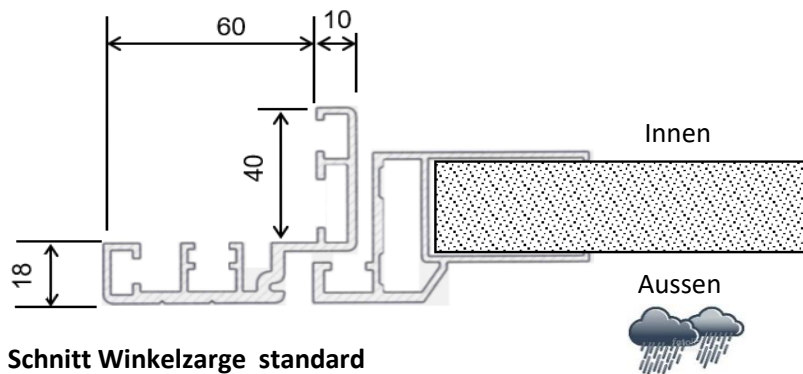

Lieferfrist

Standard-Ausführung 4 Wochen

Schnittzeichnungen Schwelle

Schwelle
43/33

Bodenabschluss mit Schwelle Winkelrahmen

Schwelle mit 4-kt. Rohr
30/30

Bodenabschluss mit Schwelle Blockrahmen

Bodenabschluss Schwellenlos

Schwellenlos mit Bürstendichtung

Schnittzeichnungen Profile

Schnitt Blockzarge

Schnitt Winkelzarge standard

**Schnitt Winkelzarge mit doppeltem Anschlag (muss bei Bestellung zusätzlich vermerkt werden)
Wenn Türe innen montiert wird**

Horizontal-/Verticalschnitt Blockrahmen und Winkelrahmen

Blockrahmen

Winkelrahmen

Horizontal-/Verticalschnitt Schiebetüre

Schiebetüre

Wandmontage
(mit Winkel und
Einlaufschuh)

Einlaufschuh

Ausführung mit
Hackenschloss