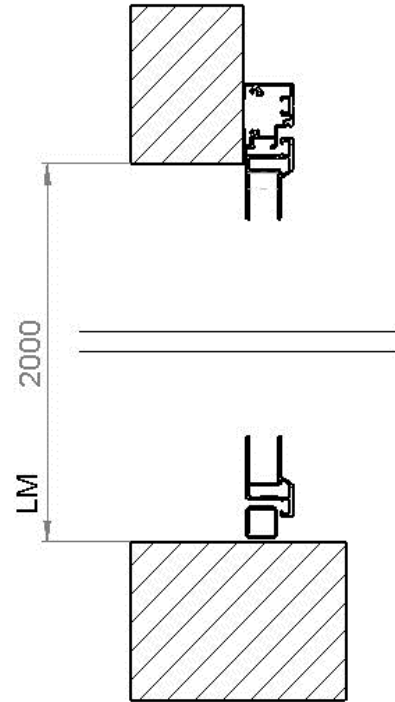

Horizontal-/Verticalschnitt Blockrahmen und Winkelrahmen

Blockrahmen