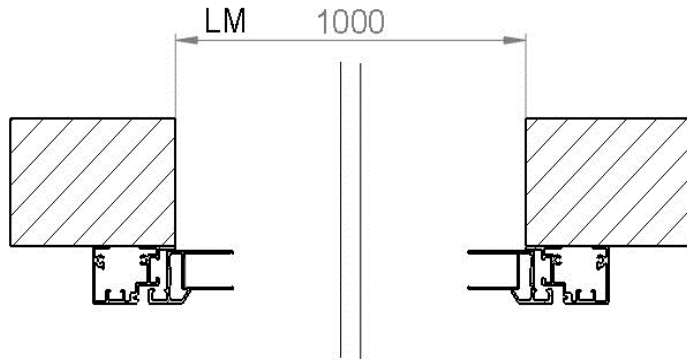

Schwellenlos mit Bürstendichtung

Schnittzeichnungen Profile

Schnitt Blockzarge

Schnitt Winkelzarge standard

**Schnitt Winkelzarge mit doppeltem Anschlag (muss bei Bestellung zusätzlich vermerkt werden)
Wenn Türe innen montiert wird**

Horizontal-/Verticalschnitt Blockrahmen und Winkelrahmen

Blockrahmen

Winkelrahmen

Horizontal-/Verticalschnitt Schiebetüre

Schiebetüre

Wandmontage
(mit Winkel und
Einlaufschuh)

Einlaufschuh

Ausführung mit
Hackenschloss