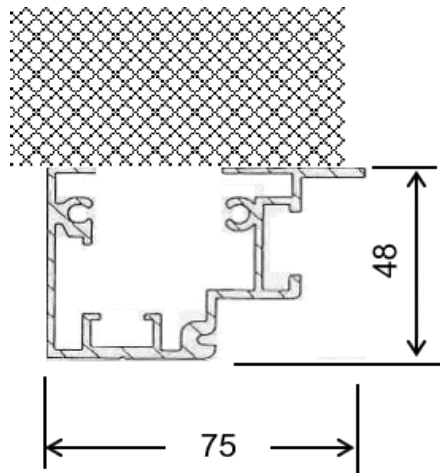

Lieferfrist

Standard-Ausführung 4 Wochen

Schnittzeichnungen Schwelle

Schwelle
43/33

Bodenabschluss mit Schwelle Winkelrahmen

Schwelle mit 4-kt. Rohr
30/30

Bodenabschluss mit Schwelle Blockrahmen

Bodenabschluss Schwellenlos

Schwellenlos mit Bürstendichtung

Schnittzeichnungen Profile

Schnitt Blockzarge

Schnitt Winkelzarge standard

**Schnitt Winkelzarge mit doppeltem Anschlag (muss bei Bestellung zusätzlich vermerkt werden)
Wenn Türe innen montiert wird**